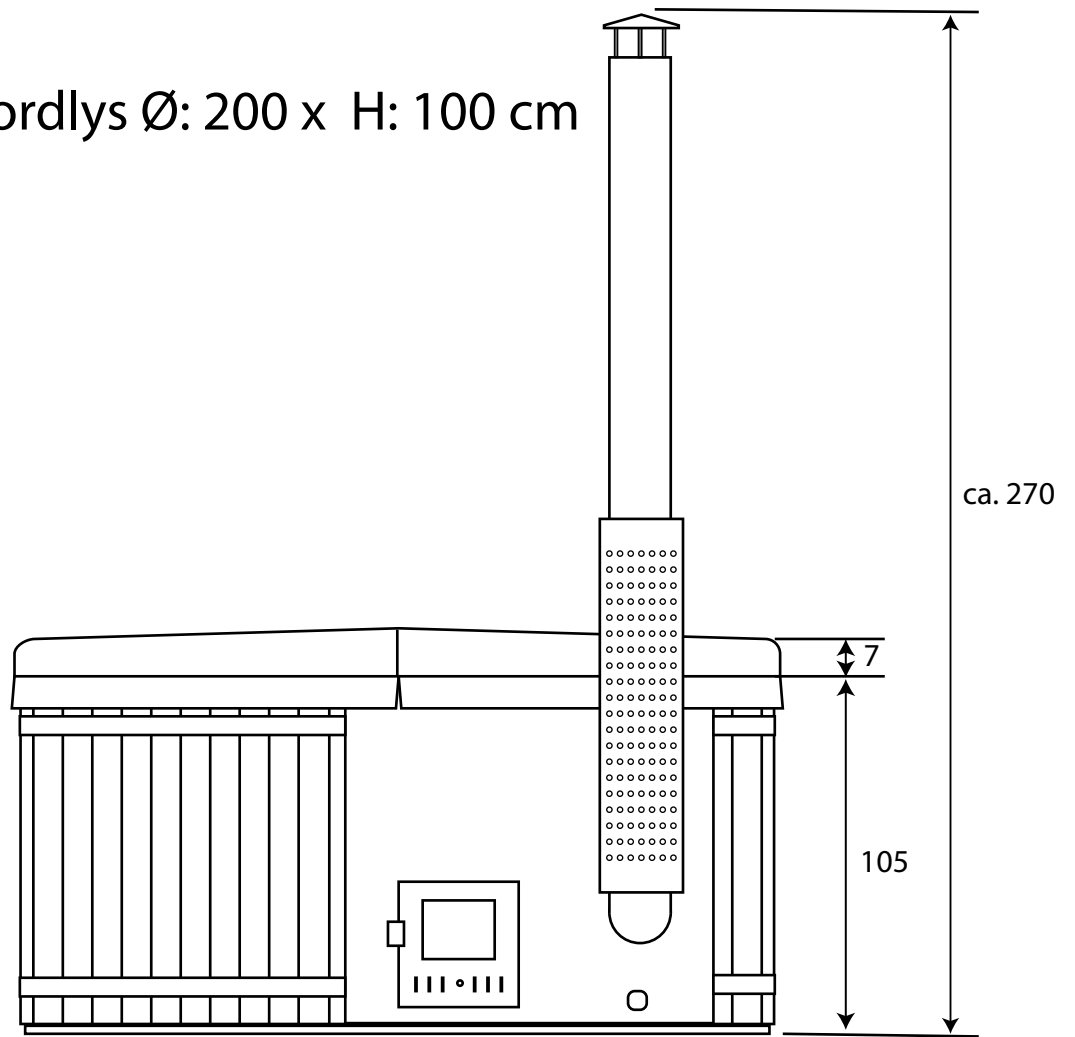

Vildmarksbad Nordlys Ø: 200 x H: 100 cm

A: dybde fra kant 70 cm.

B: dybde fra kant 100 cm.