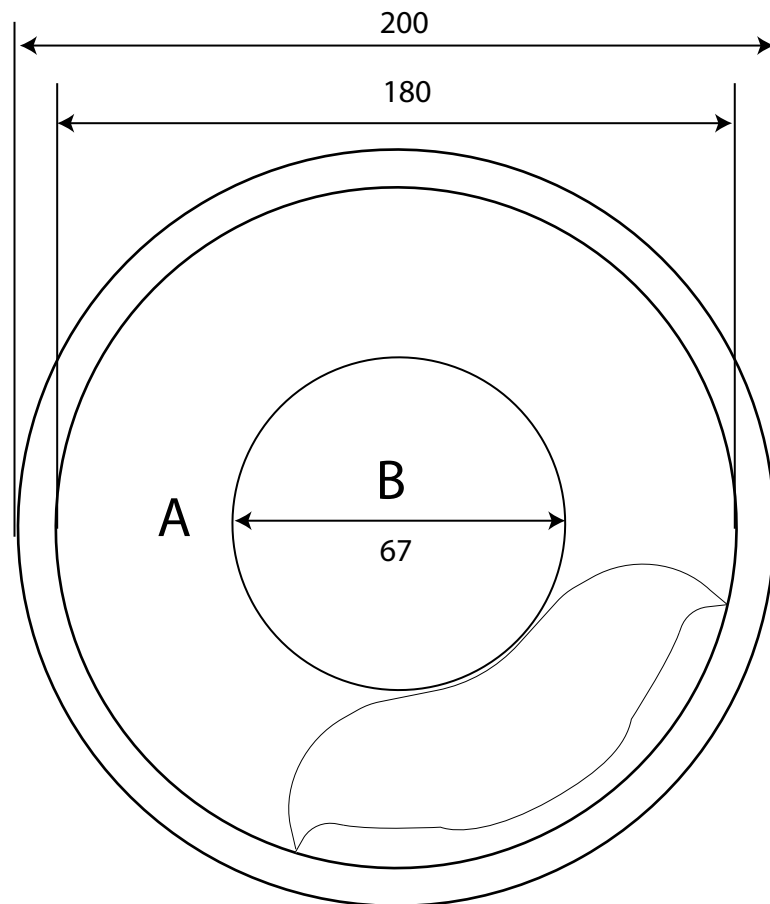

Vildmarksbad Nordlys Ø: 200 x H: 100 cm

A: dybde fra kant 70 cm.

B: dybde fra kant 100 cm.