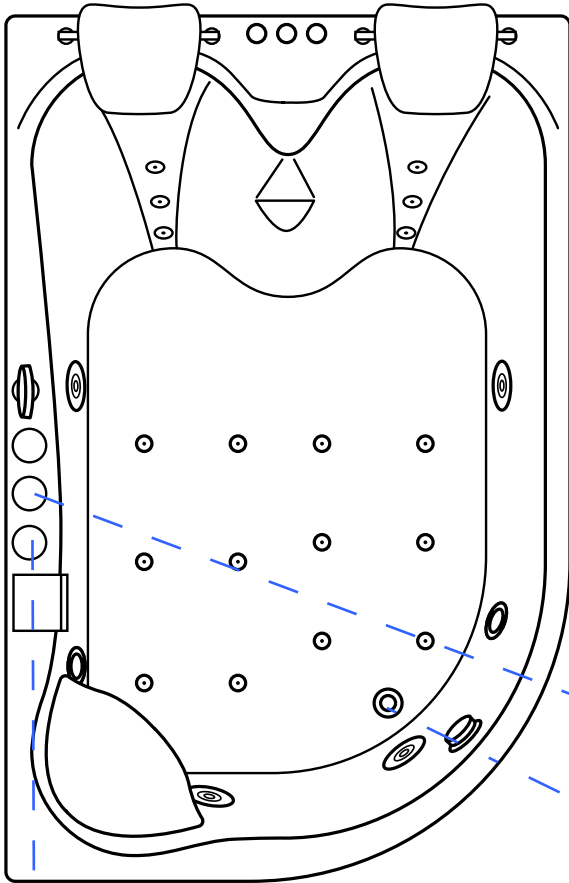

## Reservedelsliste

2 nakkepuder, sort  
Bestillingsnr.  
8000-110-2111

Varmelegeme  
3 kw  
Bestillingsnr.  
8102

Jetpumpe  
1,5 HK. - 1,2 kW.  
Bestillingsnr.  
8000-110-0013

Spindel til omskifter  
Bestillingsnr.  
8000-110-2002

Kartusche  
Bestillingsnr.  
8000-130-2001

Håndbruser  
Bestillingsnr.  
8333

Afløbskop m.  
flexslange 32 mm.  
Bestillingsnr.  
8000-110-3751

Bruseslange 1.5m.  
Bestillingsnr.  
8314

Overafløb m.  
tilslutning til afløbskop  
Bestillingsnr.  
8000-110-3501

Vandhane  
Bestillingsnr.  
800-110-2026

Tilslutningslange 100 cm - Bestillingsnr. 8000-220-0131  
Omskifterslange 50 cm - Bestillingsnr. 8000-220-0132  
Brusetilslutningslange 30 cm - Bestillingsnr. 8000-220-0133